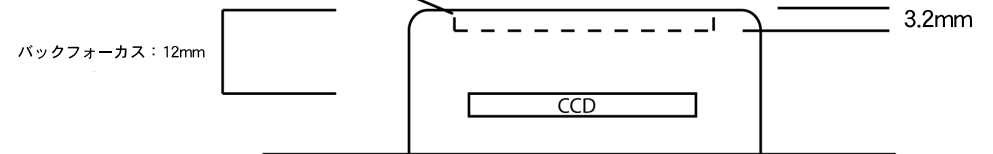

**ご注意！：**

接続される機器のオスネジは「3mmまで」

42mm・Tネジ (メス)  
 (深さ：3.2mm)

本体寸法図・詳細

Atik Titan/314E/320E